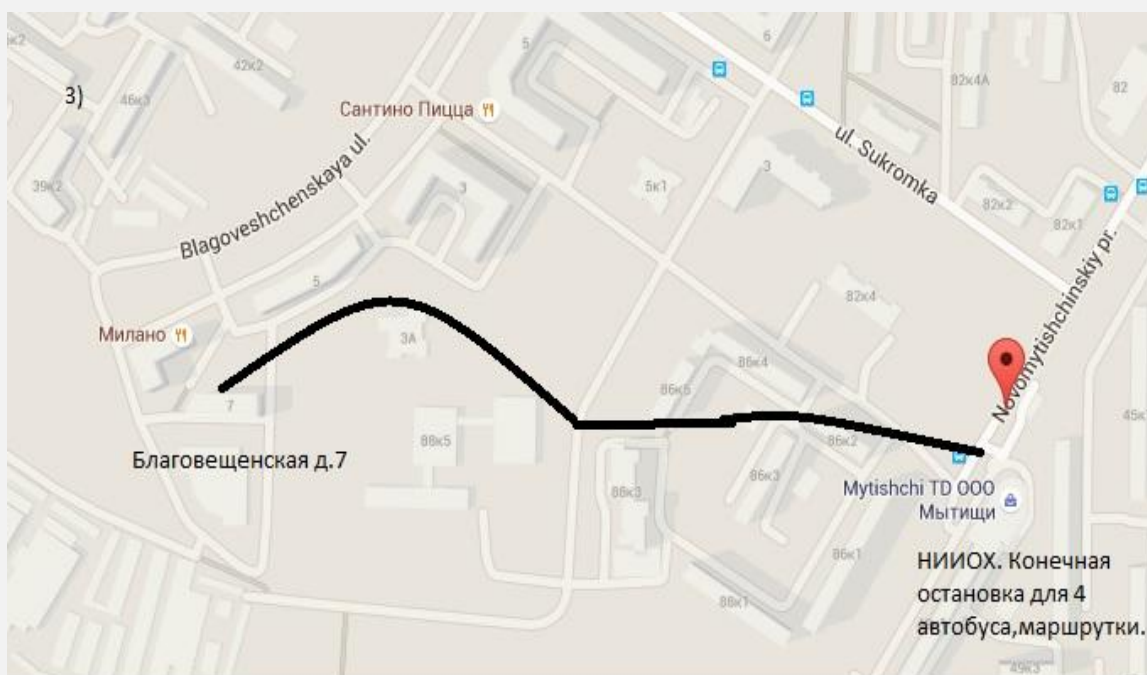

Как до меня добраться?

г. Мытищи, ул. Благовещенская д.7

№1 . От станции Мытищи:

На **9 автобусе** доехать практически до дома (конечная).

На **маршрутке №13** доезжаем до остановки «Вкусный остров» и идем по улице Сукромке мимо ТЦ «Бриз» к кругу и «Самолету». От самолета поворот направо, пешком до конца улицы. В конце между 5 и 9 домом по ул. Благовещенская вы увидите д.7.

На **4 маршрутке** доезжаете до конечной «НИИОХ» и следуйте данной карте.

№2 . От ж/д станции Перловская:

- От ж.д. станции Перловская идти по улице Веры Волошиной до «Перловских бань», затем повернуть направо, идти до моста через реку, пройти школу № 10 и повернуть налево к дому №7

№3 . От Москвы:

- на электричке до остановки ст. Перловская и далее согласно п. 2
- от м. Медведково на **автобусе 419** со знаком «НИИОХ» и далее следовать описанию в п.1;
- от м. Медведково на **автобусе 169** или **170** и далее следовать описанию в п.2.